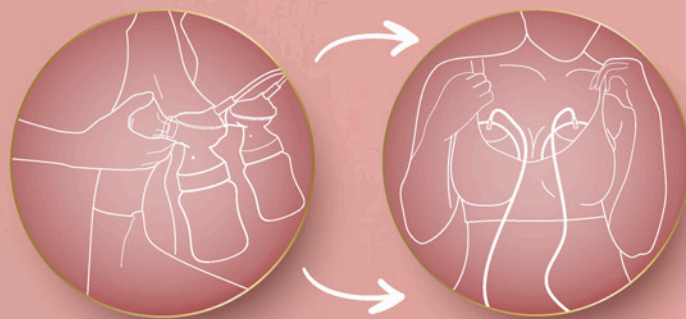

NAGRODY DLA FIRMY KGK TREND
Właściciela marki Neno