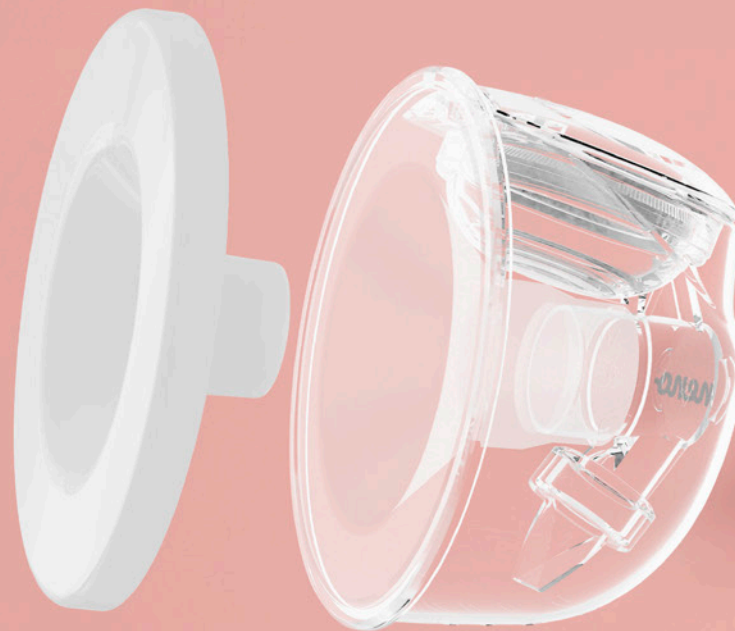

neno®

2 Muszle do laktatorów neno

Freedom Series