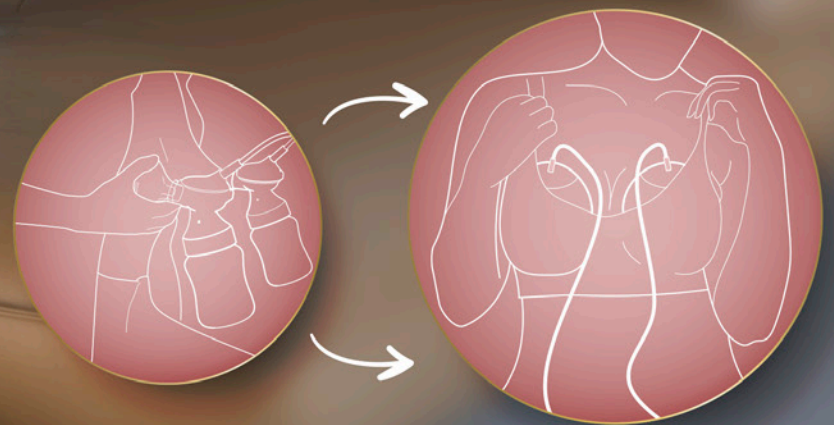

## 2 Muszle do laktatorów neno

*Freedom Series*

NAGRODY DLA FIRMY KGK TREND  
Właściciela marki Neno

**neno**<sup>®</sup>

Specjalnie dla Ciebie stworzyliśmy serię

*Freedom,*

dzięki której możesz zrezygnować z uciążliwego podtrzymywania butelek podczas korzystania z laktatora. Odetchnij i znajdź chwilę dla siebie lub zajmij się wykonywaniem innych czynności podczas odciągania pokarmu.

# *Odciąganie bez używania rąk*

Chcesz pozbyć się zbędnego ciężaru? Dokonaj metamorfozy swojego laktatora! Ultralekkie i dokładnie wyprofilowane muszle to alternatywa dla tradycyjnych butelek. Kolektory doskonale dopasowują się do piersi, zapewniając wygodne odciąganie pokarmu bez konieczności używania rąk.

# *Pasuje do wszystkich laktatorów drenowych nenó*

Od teraz to, jak odciągasz pokarm, zależy wyłącznie od Ciebie! Jeśli nie masz ochoty korzystać z butelek, podłącz do laktatora Neno wygodne muszle, które są kompatybilne z modelami Bella, Bella Twin, Bianco, Bueno, Camino, Due i Mare.

# *Pokrywa lejka*

Pokrywa lejka to niepozorny, ale praktyczny i ważny element całości, zrobiony z wysokiej jakości tworzywa sztucznego. Nakładka ułatwia przenoszenie oraz pomaga utrzymać pełną higienę partii, które mają kontakt ze skórą.