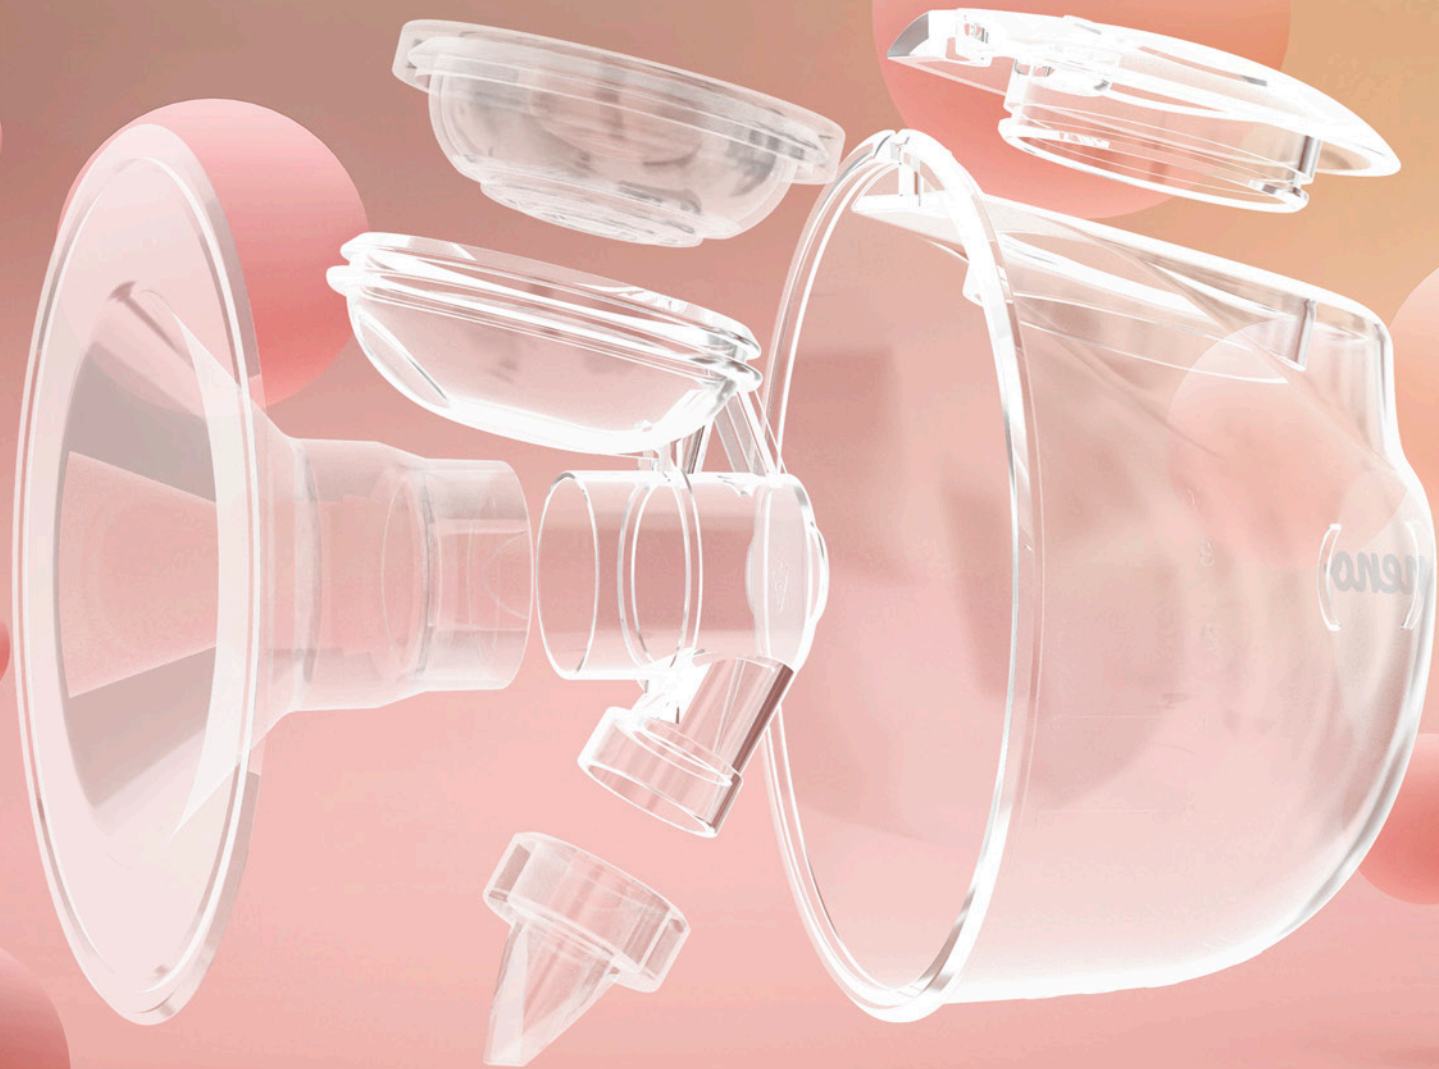

# *Pasuje do wszystkich laktatorów drenowych nenó*

Od teraz to, jak odciągasz pokarm, zależy wyłącznie od Ciebie! Jeśli nie masz ochoty korzystać z butelek, podłącz do laktatora Neno wygodne muszle, które są kompatybilne z modelami Bella, Bella Twin, Bianco, Bueno, Camino, Due i Mare.

# *System zamknięty*

Każdy egzemplarz muszli posiada innowacyjną konstrukcję z systemem zamkniętym. Takie rozwiązanie bezpośrednio wpływa na higienę i jakość pokarmu, ponieważ mleko wpada do wnętrza muszli prosto przez lejek i nie cofa się do pompy oraz drenów.

**21mm**  
reduktor

**19mm**  
reduktor

**24mm**  
lejek

**17mm**  
reduktor

A close-up photograph of a woman's hand with manicured nails touching a clear, flexible silicone breast pump flange. The flange is resting on a soft, pink fabric surface. The background is filled with a soft, golden glow and sparkling light effects, creating a delicate and gentle atmosphere. The overall composition emphasizes the softness and quality of the silicone material.

Wszystkie akcesoria Neno są produkowane z miłością i ogromną dbałością o detale. Nie inaczej jest w przypadku wykonanych z miękkiego silikonu lejków. Plastikowy materiał sprawia, że dokładnie okalają one pierś, są delikatne i nie podrażniają skóry.