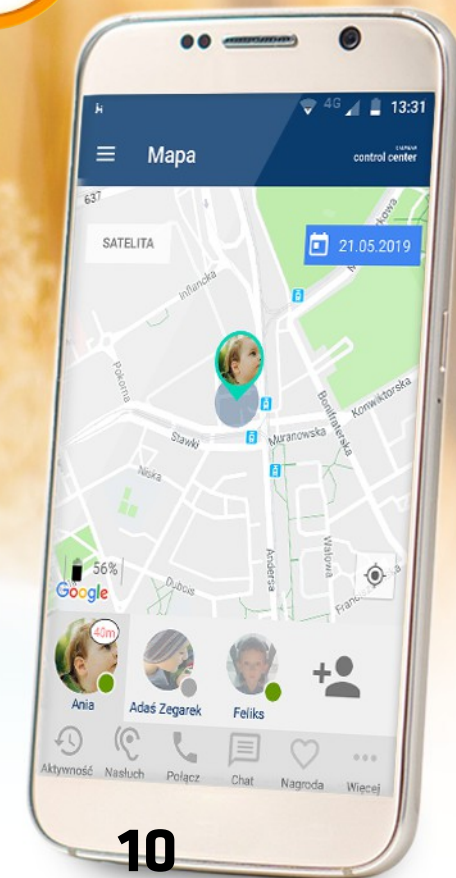

Xblitz®

ZAINSTALOWANA KARTA SIM

Do zegarka, nie musisz kupować własnej karty - dostajesz ją zainstalowaną w zegarku. To specjalna karta telemetryczna, dedykowana do urządzeń takich jak smartwatche. Karta jest już zarejestrowana i nie trzeba jej nigdzie rejestrować. Przez pierwsze 30 dni, korzystasz z zegarka i karty SIM za darmo. Następnie, wybierasz jeden z dostępnych pakietów miesięcznych. W ramach pakietu, otrzymujesz nie tylko kartę SIM i aplikację CALMEAN, ale także wsparcie we wszystkich potencjalnych problemach.

09

WWW.XBLITZ.PL
WWW.KGKTRADE.PL

Xblitz®

DEDYKOWANA APLIKACJA

CALMEAN
Kontrola Rodzicielska

DOKŁADNA LOKALIZACJA

Dzięki wykorzystaniu map Google w naszej aplikacji, lokalizowanie dziecka jest jeszcze bardziej precyzyjne.